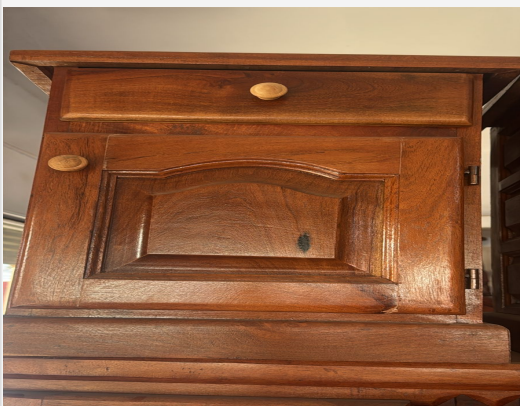

Medidas: 1 Cajon

\$85.000

Mesa de luz, reclinatoria

Dormitorio

Material: Algarrobo

Medidas: 2 cajones

\$100.000

Mesa de luz, Puerta cajon