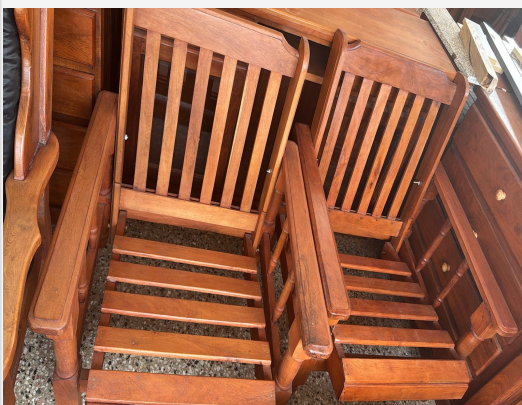

Material: Algarrobo

Medidas:

\$210.000

Reclinable - 1 cuerpo

Living

Material: Algarrobo

Medidas:

\$160.000